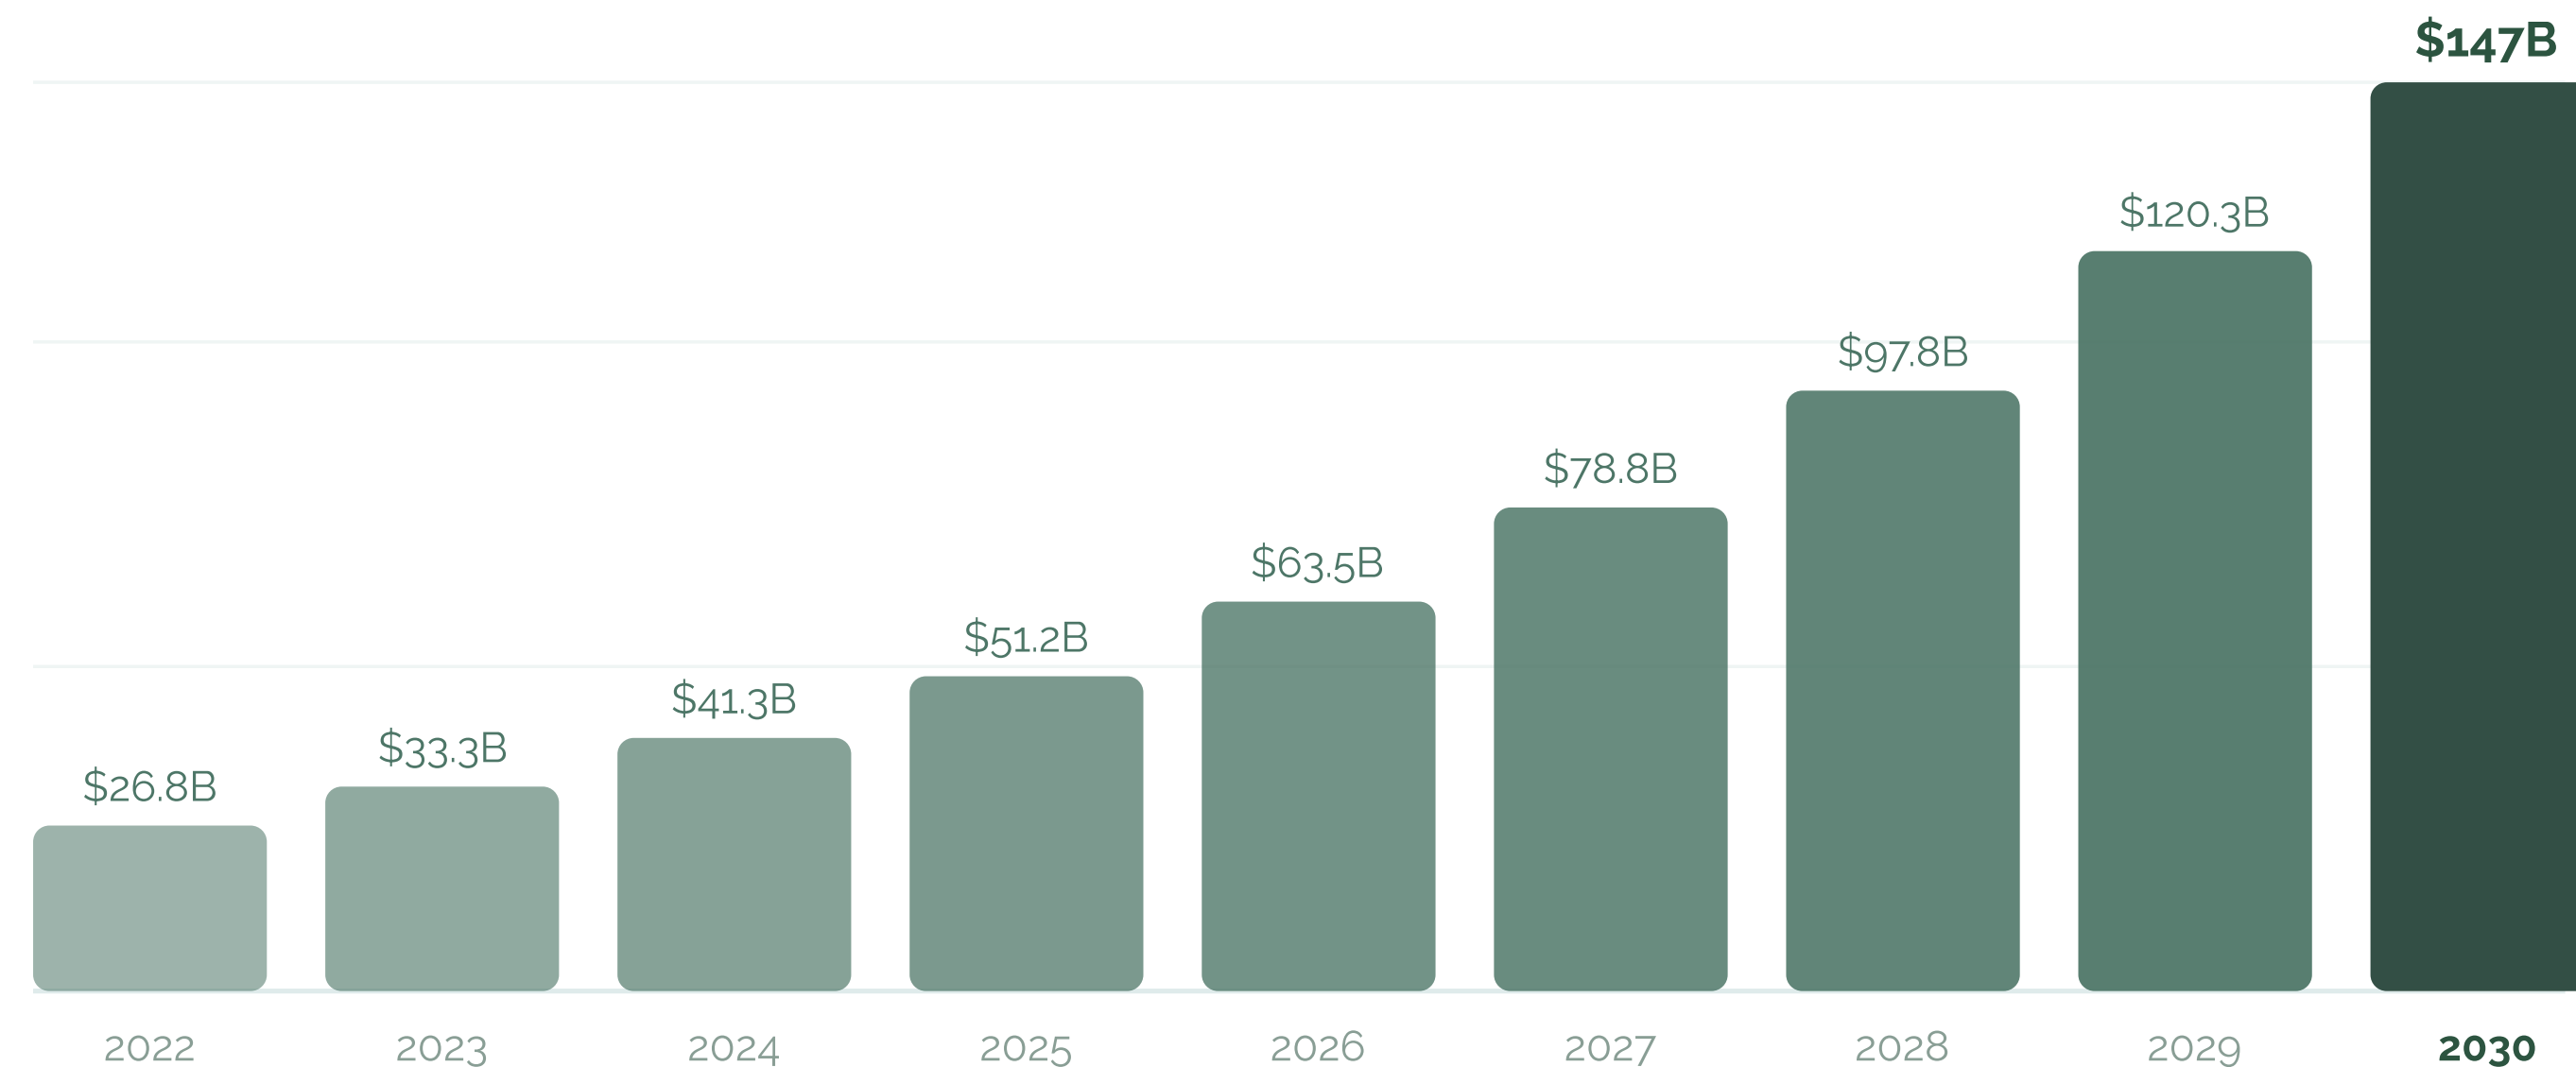

Globální trh s CBD · CAGR +24 % ročně

↑ CAGR +24 % ročně

Zdroj: tržní analýzy · Globální CBD trh · 2024

\$147 mld.

Růst podporují:

- Poptávka po přírodních produktech
- Rozvoj moderního zemědělství
- Postupná regulace a stabilizace trhu
- Postupná profesionalizace sektoru a větší otevřenost investorům.