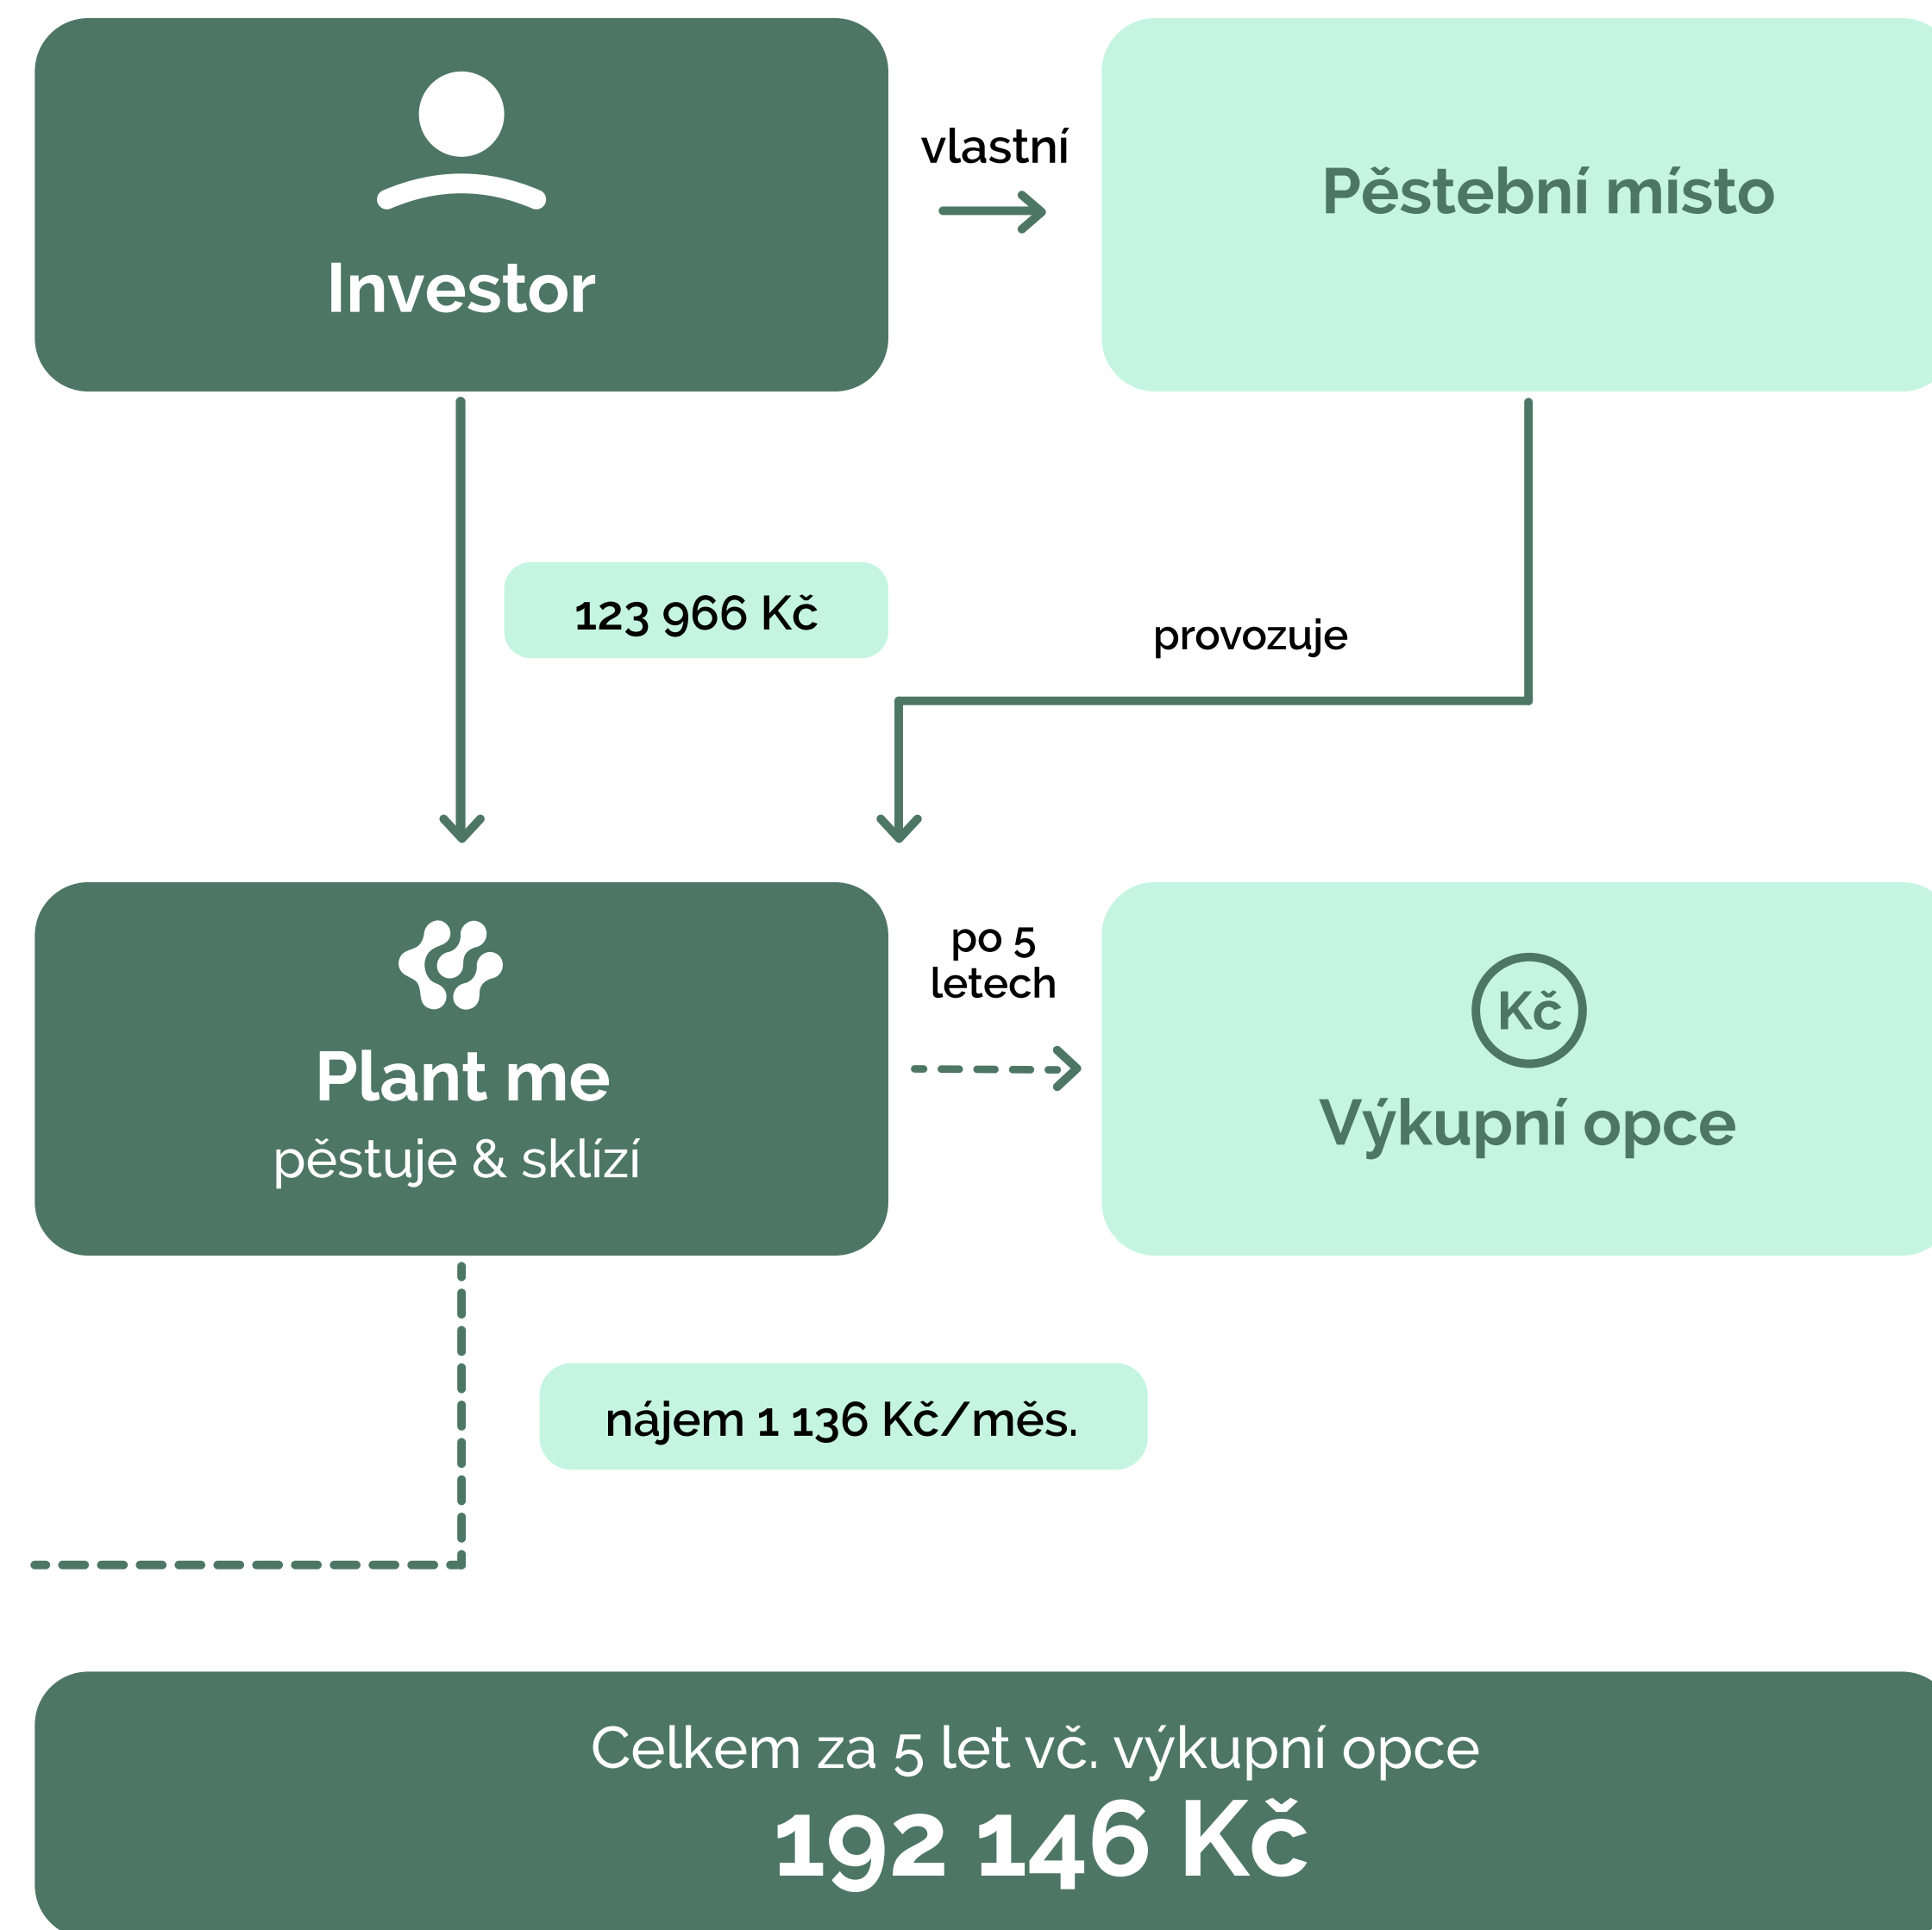

**Kupte místo. My ho
obhospodařujeme.
Vy inkasujete.**

**Plant me platí
investorovi fixní
měsíční nájem.**